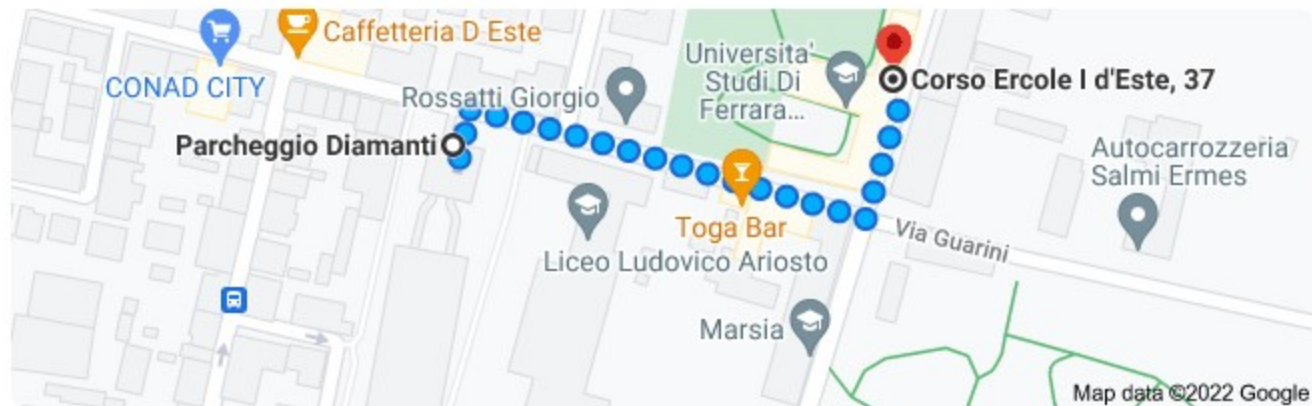

Parcheggio Diamanti Via Arianuova, Ferrara, FE

Corso Ercole I d'Este, 37, 44121 Ferrara FE

3 min (260,0 m) passando per Via Arianuova

Indicazioni