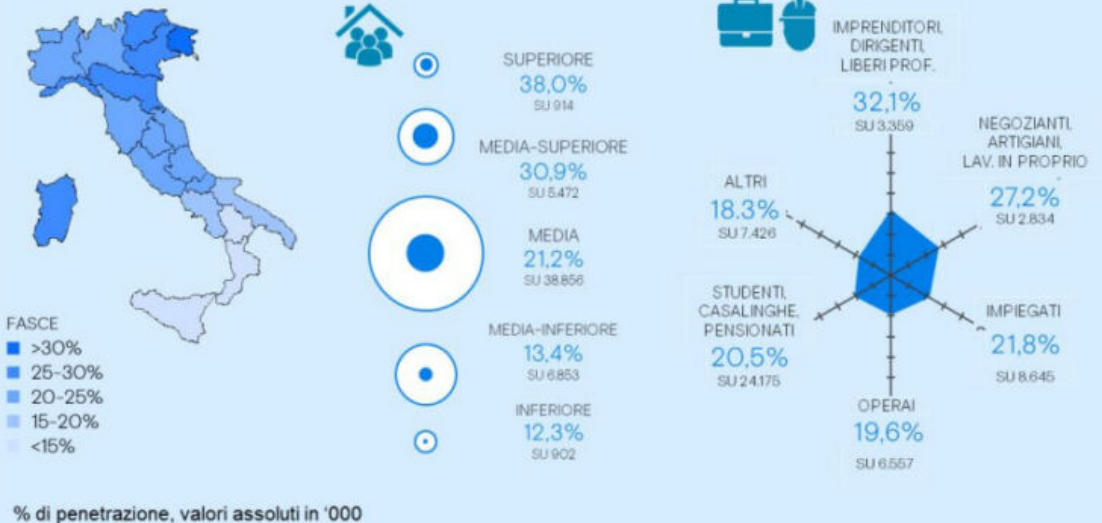

[Explore](#)

Comunicare serv(ic)e

Comunicare serv(ic)e

Distribution of Facebook users worldwide as of January 2023, by age and gender

Comunicare serv(ic)e

Distribution of Instagram users worldwide as of January 2023, by age and gender

Comunicare serv(ic)e

Comunicare serv(ic)e

QUOTIDIANI

11,3 milioni

di lettori su **carta e/o digitale replica**
di almeno un **quotidiano in un giorno medio**

21,4%

della popolazione Adulta
(14 anni e oltre)

* Per testate omogenee nelle ventitré pubblicazioni (dal 2014/I-II)

Nota: le stime di lettura dei profili socio-demografici possono dare come somma un valore lievemente diverso dalla stima a totale Adulta, in quanto si tratta di stime arrotondate (senza decimali).