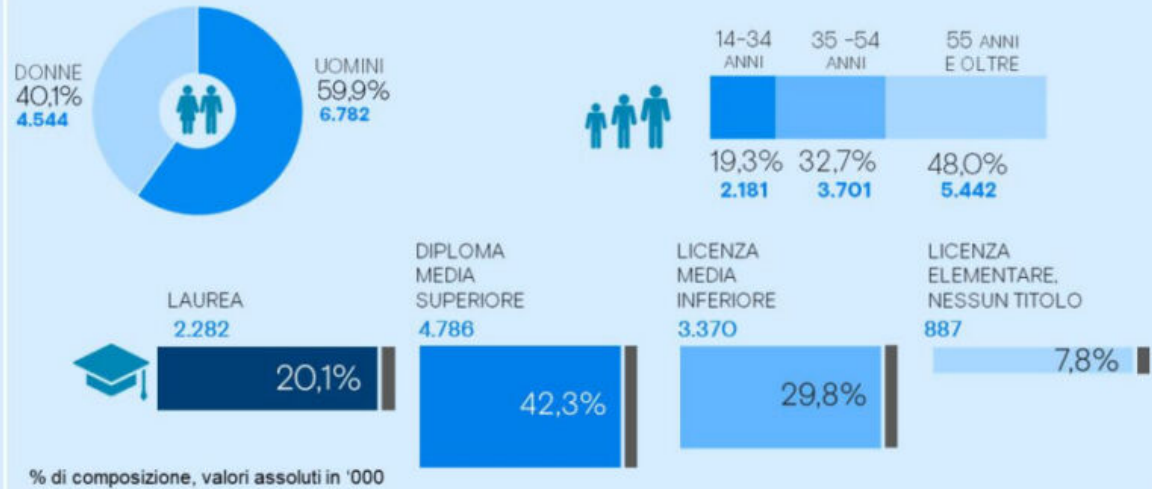

[Explore](#)

Comunicare serv(ic)e

Comunicare serv(ic)e

Distribution of Facebook users worldwide as of January 2023, by age and gender

Comunicare serv(ic)e

Distribution of Instagram users worldwide as of January 2023, by age and gender

Comunicare serv(ic)e

Comunicare serv(ic)e

QUOTIDIANI

11,3 milioni

di lettori su **carta e/o digitale replica**
di almeno un **quotidiano in un giorno medio**

21,4%

della popolazione Adulta
(14 anni e oltre)

* Per testate omogenee nelle ventitré pubblicazioni (dal 2014/I-II)

Nota: le stime di lettura dei profili socio-demografici possono dare come somma un valore lievemente diverso dalla stima a totale Adulta, in quanto si tratta di stime arrotondate (senza decimali).