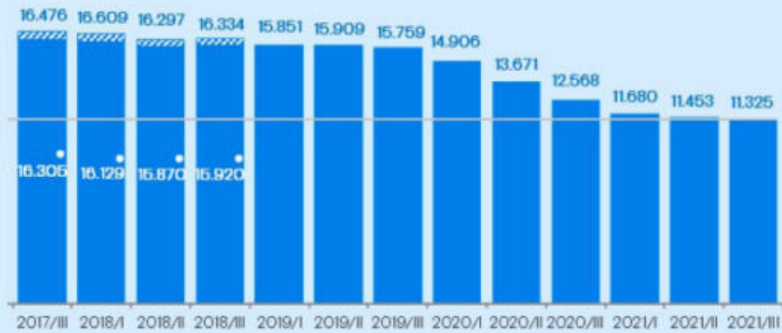

[Explore](#)

Comunicare serv(ic)e

Comunicare serv(ic)e

Distribution of Facebook users worldwide as of January 2023, by age and gender

Comunicare serv(ic)e

Distribution of Instagram users worldwide as of January 2023, by age and gender

Comunicare serv(ic)e

Comunicare serv(ic)e

QUOTIDIANI

11,3 milioni

di lettori su **carta e/o digitale replica**
di almeno un **quotidiano in un giorno medio**

21,4%

della popolazione Adulta
(14 anni e oltre)

* Per testate omogenee nelle ventitré pubblicazioni (dal 2014/I-II)

Nota: le stime di lettura dei profili socio-demografici possono dare come somma un valore lievemente diverso dalla stima a totale Adulta, in quanto si tratta di stime arrotondate (senza decimali).