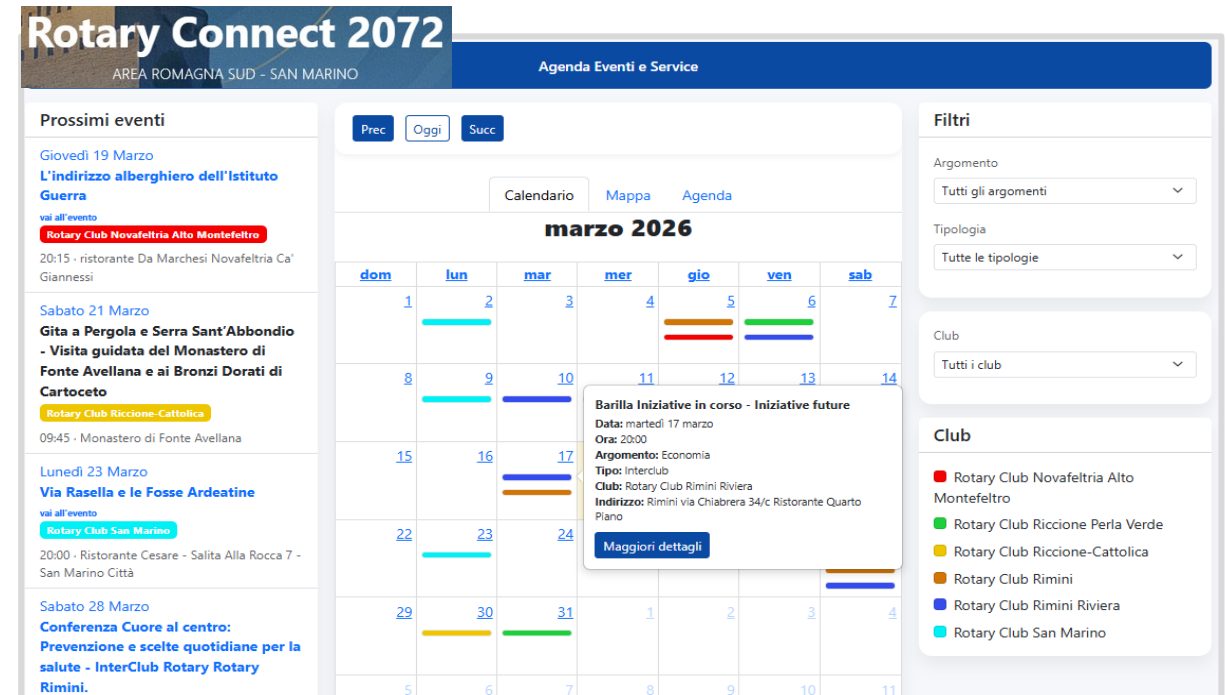

Rotary Connect 2072

GENERALMENTE IL SITO DI UN CLUB E' UNA FINESTRA SU QUELLO CHE E' STATO FATTO DAL CLUB E SPESSO NON E' AGGIORNATO CON COSTANZA

Rotary Connect 2072

ROTARY CONNECT 2072 E' UNA BACHECA DOVE SI POSSONO TROVARE TUTTE LE INIZIATIVE E LE SERATE DI TUTTI I CLUB CHE ADERISCONO ALLA PIATTAFORMA

ROTARY CONNECT 2072 PER ORA E' UN PROGETTO SPERIMENTALE SOLO DELL'AREA ROMAGNA SUD-SAN MARINO, MA L'OBIETTIVO DICHIARATO E' QUELLO DI ESPANDERSI GRADUALMENTE ALL'INTERO DISTRETTO 2072... POI SI VEDRA' ...MA LA FORZA DEL DISTRETTO COME DI TUTTO IL ROTARY DIPENDE DALLA PARTECIPAZIONE E DALLA CONNESSIONE DEI SUOI CLUB

Rotary Connect 2072

CALENDARIO EVENTI MENSILI

Rotary  Contattaci

Rotary Connect 2072

AREA ROMAGNA SUD - SAN MARINO

Agenda Eventi e Service

Prec Oggi Succ

Calendario Mappa Agenda

marzo 2026

dom	lun	mar	mer	gio	ven	sab
	1	2	3	4	5	6
	8	9	10	11	12	13
	15	16	17	18	19	20
	22	23	24	25	26	27
	29	30	31	1	2	3
4	5	6	7	8	9	10
						11

Prossimi eventi

Giovedì 19 Marzo
L'indirizzo alberghiero dell'Istituto Guerra
vai all'evento
Rotary Club Novafeltria Alto Montefeltro
20:15 - ristorante Da Marchesi Novafeltria Ca' Giannessi