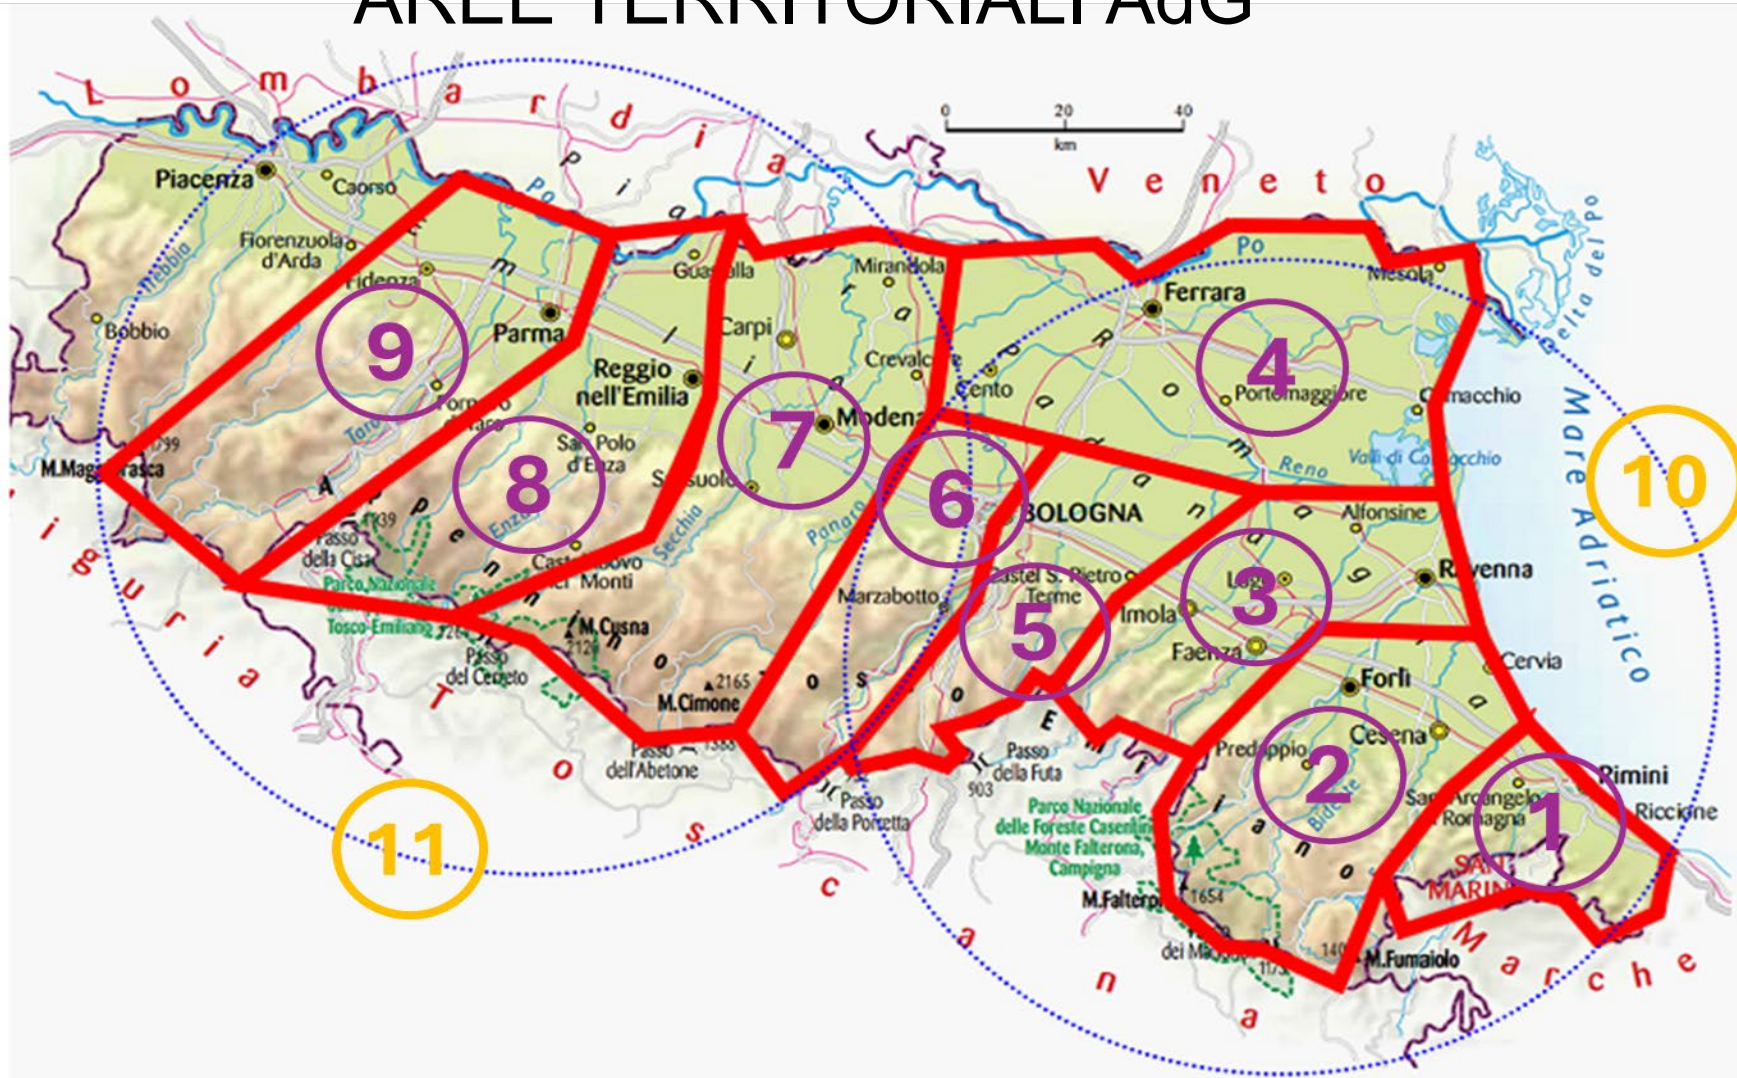

Progetto "Rotary Connect 2072"

<https://www.rotaryconnect2072.org>

<https://www.rotaryconnect2072.org/info>

CARATTERISTICHE, FUNZIONALITA' E COSTI

Rotary Connect 2072

AREE TERRITORIALI AdG

Aree Distretto 2072
1 - Romagna sud e San Marino
2 - Romagna centro
3 - Romagna nord
4 - Estense
5 - Felsinea 2
6 - Felsinea 1
7 - Ghirlandina
8 - Emiliana 1
9 - Emiliana 2
10 - Club Innovativi 2
11 - Club Innovativi 1

Rotary Connect 2072

Rotary Connect 2072

Aggiornamento mensile con sito Club predisposto o scheda Club

A

- Rimini Riviera
- Novafeltria Alto Montefeltro
- Riccione Perla Verde
- San Marino

B

- Rimini
- Riccione-Cattolica